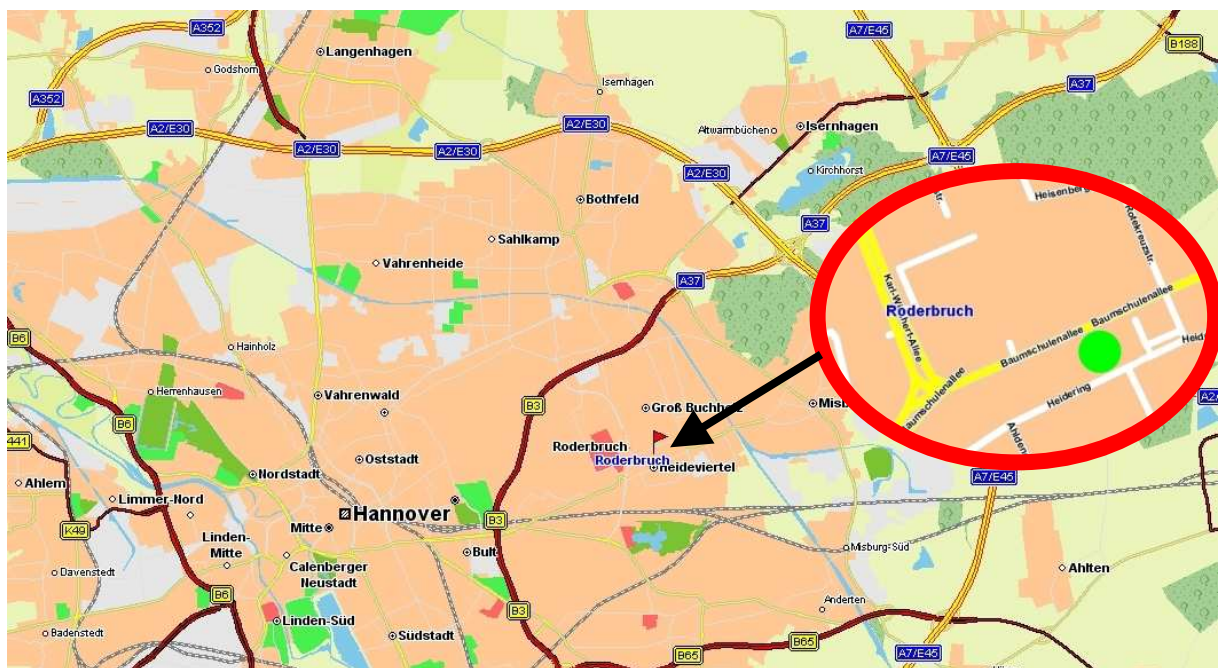

***Wir befinden uns außerhalb der Umweltzone!
(keine Umweltplakette erforderlich)***

So erreichen Sie uns:

Anfahrt mit Auto:

A2 kommend Abfahrt Hannover-Buchholz auf die A37 Richtung Lahe/Misburg. Auf Messeschnellweg B3 Richtung Messe. Abfahrt Weidetorkreisel in Richtung Medizinische Hochschule (MHH ist ausgeschildert) auf die Karl-Wiechert-Allee. Nach ca. 2 km links in die Baumschulenallee abbiegen. Nach ca. 300 m rechts in die Rotekreuzstraße fahren, danach erneut rechts abbiegen in den Heidering. Die Institutsgesellschaft für Betriebs- und Arbeitstechnik mbH befindet sich nach ca. 150 m auf der rechten Straßenseite. Es stehen keine institutseigenen Parkplätze zur Verfügung ! Es finden sich jedoch fast zu jeder Zeit Parkmöglichkeiten im Heidering oder in einer der kleineren Querstraßen. **Parken auf den Parkplätzen der Dialyse-Station ist untersagt!**

Anfahrt mit Bahn bis Hannover Hauptbahnhof:

U-Bahn ab Station Hauptbahnhof: Mit den Linien 1 (Laatzen), 2 (Rethen) oder 8 (Messegelände) bis Haltestelle "Aegidientorplatz" ("Aegi"). Ab Aegi mit der Linie 4 Richtung Roderbruch (Umsteigemöglichkeit auf demselben Bahnsteig) bis Haltestelle Medizinische Hochschule (MHH). Fußweg zur Institutsgesellschaft für Betriebs- und Arbeitstechnik mbH ca. 8 Minuten